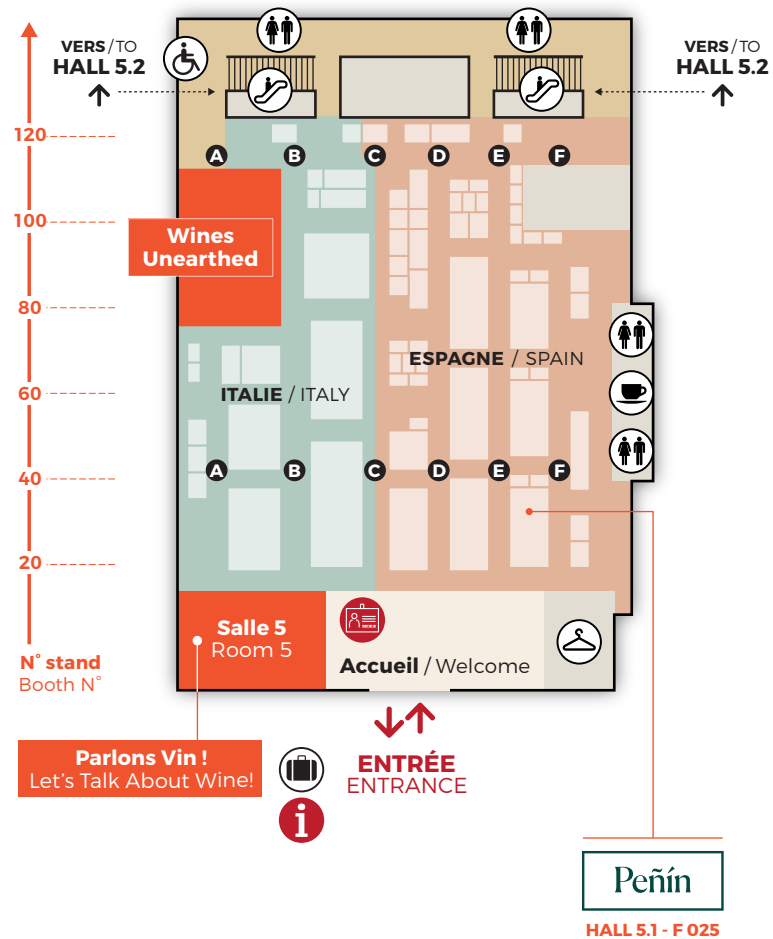

DARTESS  
LA SUPPLÉMENTAIRE DES VINS & SPIRITUEUX  
HALL 3 - G 153

CAISSE D'ÉPARGNE VITIBANQUE  
HALL 3 - L 235

CORAVIN®  
HALL 3 - L 243

WINEVISION  
HALL 3 - P 275

# HALL 5.1

ESPAGNE,  
ITALIE

ITALY,  
SPAIN

Téléchargez  
l'application  
du salon

Download  
the app  
of the event

# HALL 5.2

## INTERNATIONAL INTERNATIONAL

Téléchargez  
l'application  
du salon

Download  
the app  
of the event

**SOGRAPE**

HALL 5.2 - B 198

**Restaurant  
All Around The World**

HALL 5.2 - B 161