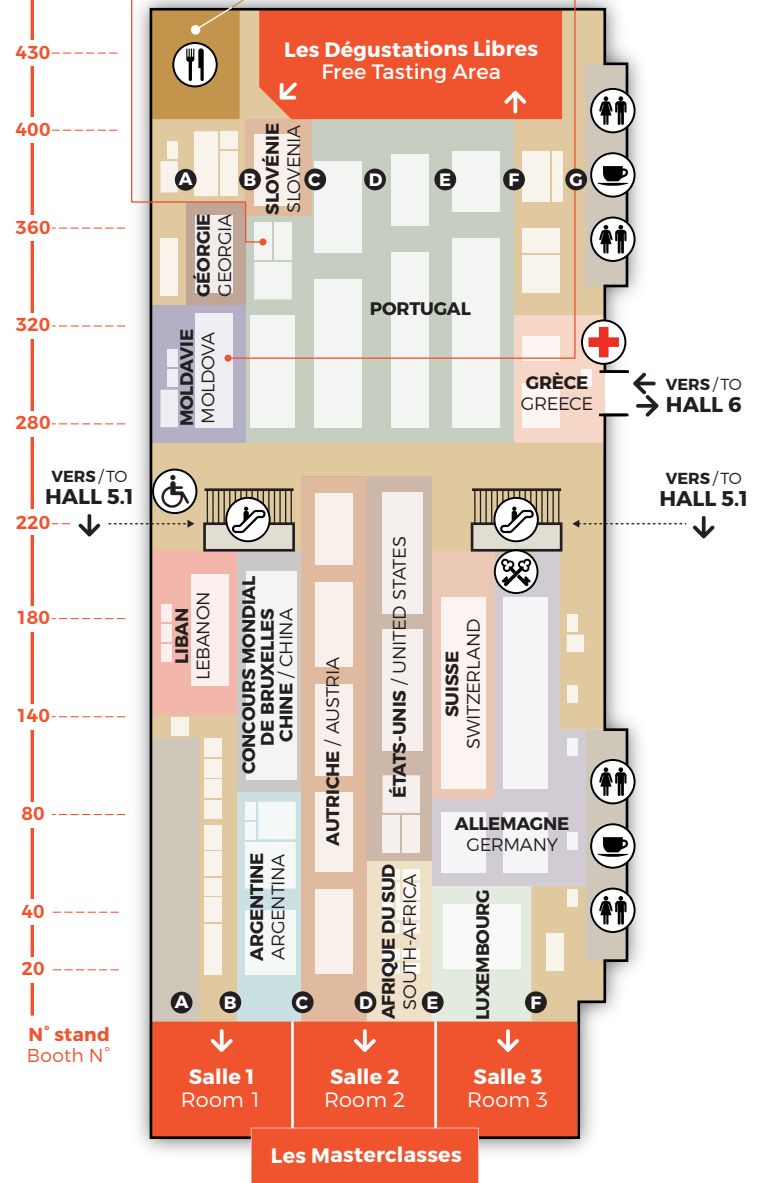

- HALL 2** **INTERNATIONAL**  
**Italie**  
 Italy
- HALL 3** **RÉGIONS DE FRANCE / REGIONS OF FRANCE**  
**Alsace, Beaujolais, Bourgogne, Champagne, Jura, Loire, Savoie**  
 Alsace, Beaujolais, Burgundy, Champagne, Jura, Loire, Savoy
- HALL 4** **RÉGIONS DE FRANCE / REGIONS OF FRANCE**  
**Corse, Languedoc, Provence, Roussillon, Vallée du Rhône**  
 Corsica, Languedoc, Provence, Roussillon, Rhône Valley
- HALL 5.1** **INTERNATIONAL**  
**Espagne, Italie**  
 Spain, Italy
- HALL 5.2** **INTERNATIONAL PAVILIONS**  
**Afrique du Sud, Allemagne, Argentine, Australie, Autriche, Chine, États-Unis, Géorgie, Grèce, Japon, Liban, Luxembourg, Moldavie, Portugal, Royaume-Uni, Slovénie, Suisse et #MORE**  
 Argentina, Australia, Austria, China, Georgia, Germany, Greece, Japan, Lebanon, Luxembourg, Moldova, Portugal, Slovenia, South-Africa, Switzerland, United Kingdom, United States and #MORE
- HALL 6** **RÉGIONS DE FRANCE / REGIONS OF FRANCE**  
**Bordeaux, Sud-Ouest**  
 Bordeaux, South West of France
- HALL 7** **BE SPIRITS**  
**Spiritueux / No Low / Bière / Cidre**  
 Spirits / No Low / Beer / Cider

DARTESS  
LA SUPPLÉMENTAIRE DES VINS & SPIRITUEUX  
HALL 3 - G 153

CAISSE D'ÉPARGNE VITIBANQUE  
HALL 3 - L 235

CORAVIN®  
HALL 3 - L 243

WINEVISION  
HALL 3 - P 275

## INTERNATIONAL INTERNATIONAL

Téléchargez  
l'application  
du salon

Download  
the app  
of the event

**SOGRAPE**

HALL 5.2 - B 198

**Restaurant  
All Around The World**

HALL 5.2 - B 161

# HALL 6