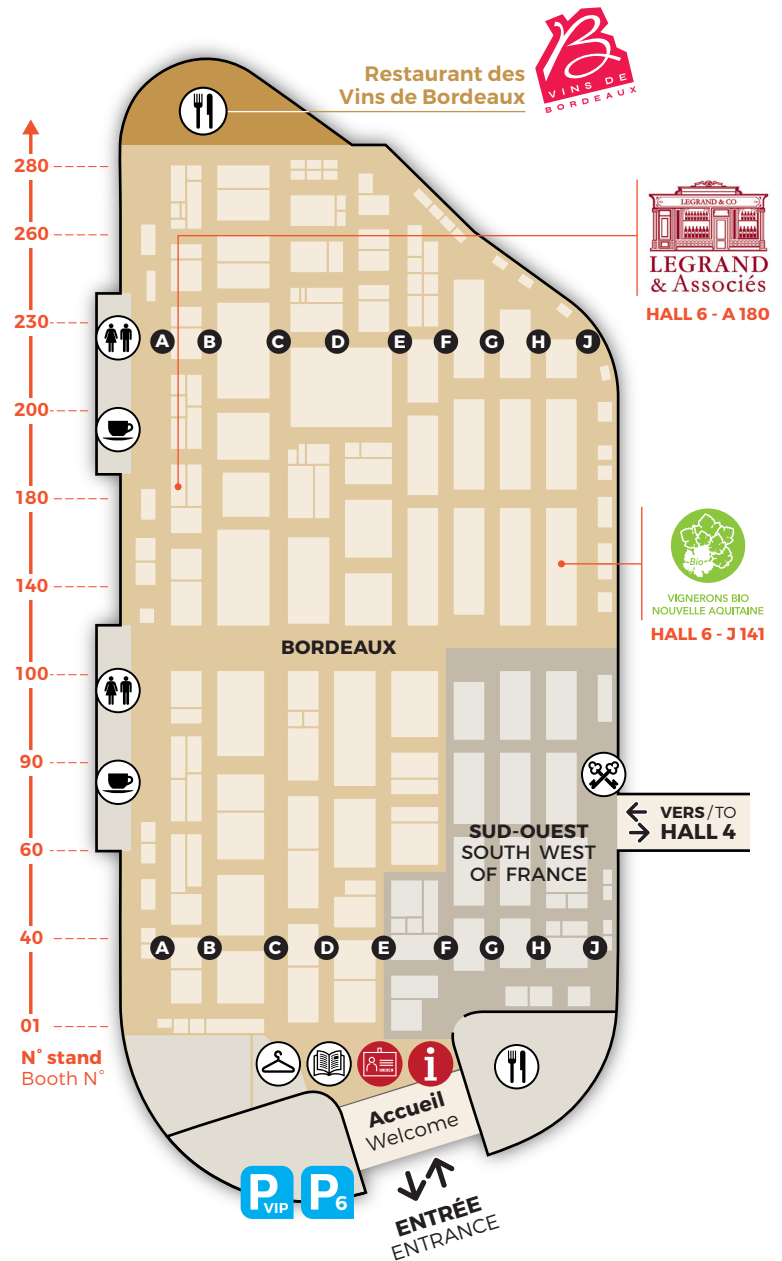

# HALL 3

ALSACE, BEAUJOLAIS,  
BOURGOGNE,  
CHAMPAGNE, JURA,  
LOIRE, SAVOIE

ALSACE, BEAUJOLAIS,  
BURGUNDY,  
CHAMPAGNE, JURA,  
LOIRE, SAVOIE

Téléchargez  
l'application  
du salon

Download  
the app  
of the event

## INTERNATIONAL INTERNATIONAL

Téléchargez  
l'application  
du salon

Download  
the app  
of the event

**SOGRAPE**

HALL 5.2 - B 198

**Restaurant  
All Around The World**

HALL 5.2 - B 161

# HALL 6

## BORDEAUX, SUD-OUEST

BORDEAUX,  
SOUTH WEST  
OF FRANCE

Téléchargez  
l'application  
du salon

Download  
the app  
of the event