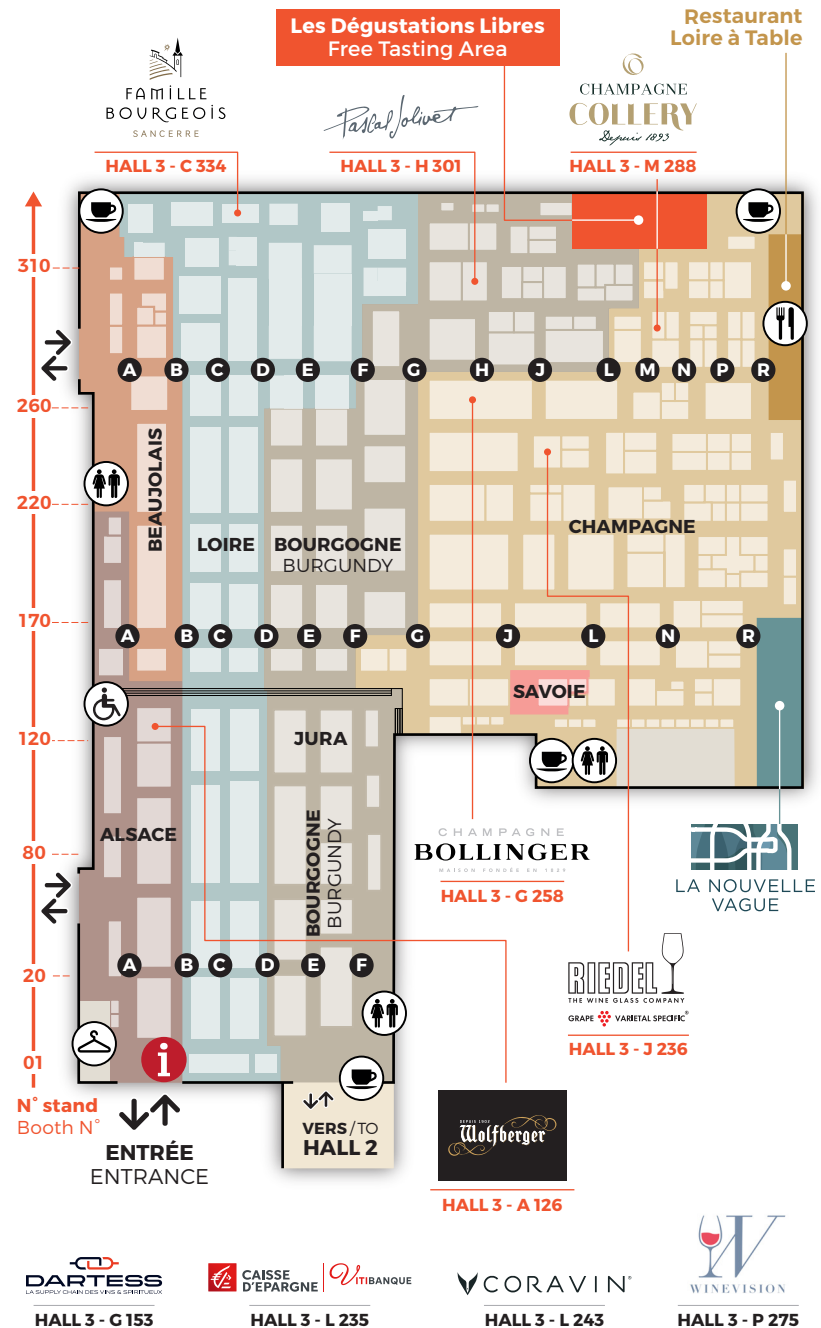

## ITALIE ITALY

Téléchargez  
l'application  
du salon

Download  
the app  
of the event

PIROVANO  
VINI DAL 1910

HALL 2 - A 056

ITCA  
ITALIAN TRADE AGENCY

# HALL 3

ALSACE, BEAUJOLAIS,  
BOURGOGNE,  
CHAMPAGNE, JURA,  
LOIRE, SAVOIE

ALSACE, BEAUJOLAIS,  
BURGUNDY,  
CHAMPAGNE, JURA,  
LOIRE, SAVOIE

Téléchargez  
l'application  
du salon

Download  
the app  
of the event

DARTESS  
LA SUPPLÉMENTAIRE DES VINS & SPIRITUEUX  
HALL 3 - G 153

CAISSE D'ÉPARGNE VITIBANQUE  
HALL 3 - L 235

CORAVIN®  
HALL 3 - L 243

WINEVISION  
HALL 3 - P 275

## INTERNATIONAL INTERNATIONAL

Téléchargez  
l'application  
du salon

Download  
the app  
of the event

**SOGRAPE**

HALL 5.2 - B 198

**Restaurant  
All Around The World**

HALL 5.2 - B 161