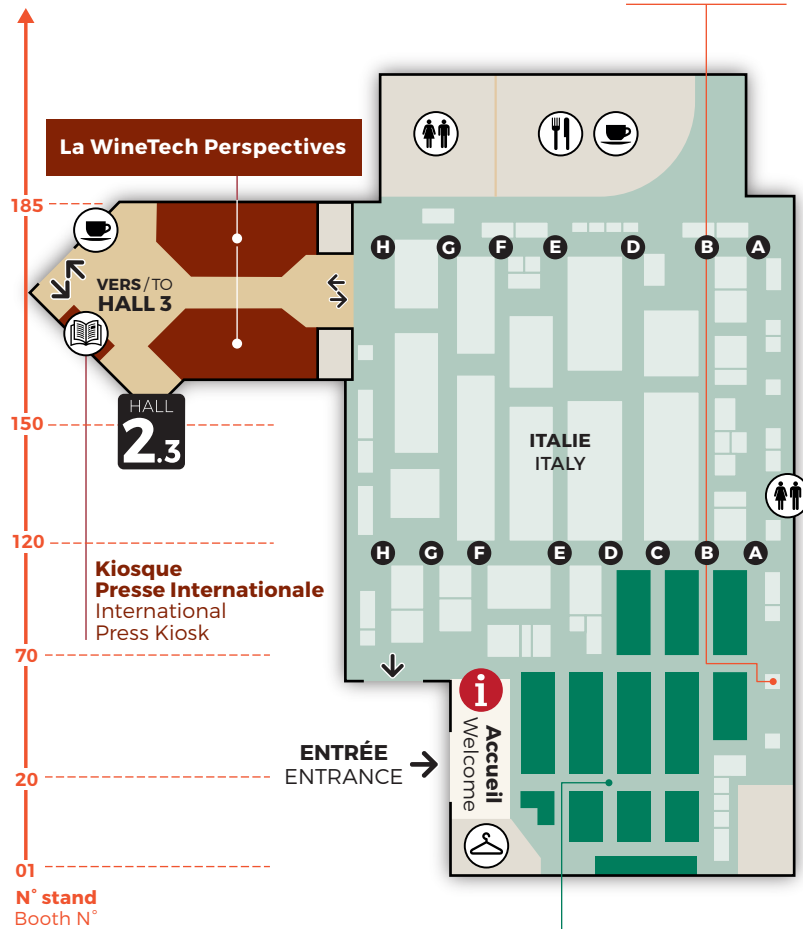

**Porte de Versailles**

## ITALIE ITALY

Téléchargez  
l'application  
du salon

Download  
the app  
of the event

PIROVANO  
VINI DAL 1910

HALL 2 - A 056

ITCA  
ITALIAN TRADE AGENCY

# HALL 3

ALSACE, BEAUJOLAIS,  
BOURGOGNE,  
CHAMPAGNE, JURA,  
LOIRE, SAVOIE

ALSACE, BEAUJOLAIS,  
BURGUNDY,  
CHAMPAGNE, JURA,  
LOIRE, SAVOIE

Téléchargez  
l'application  
du salon

Download  
the app  
of the event

DARTESS  
LA SUPPLÉMENTAIRE DES VINS & SPIRITUEUX  
HALL 3 - G 153

CAISSE D'ÉPARGNE VITIBANQUE  
HALL 3 - L 235

CORAVIN®  
HALL 3 - L 243

WINEVISION  
HALL 3 - P 275