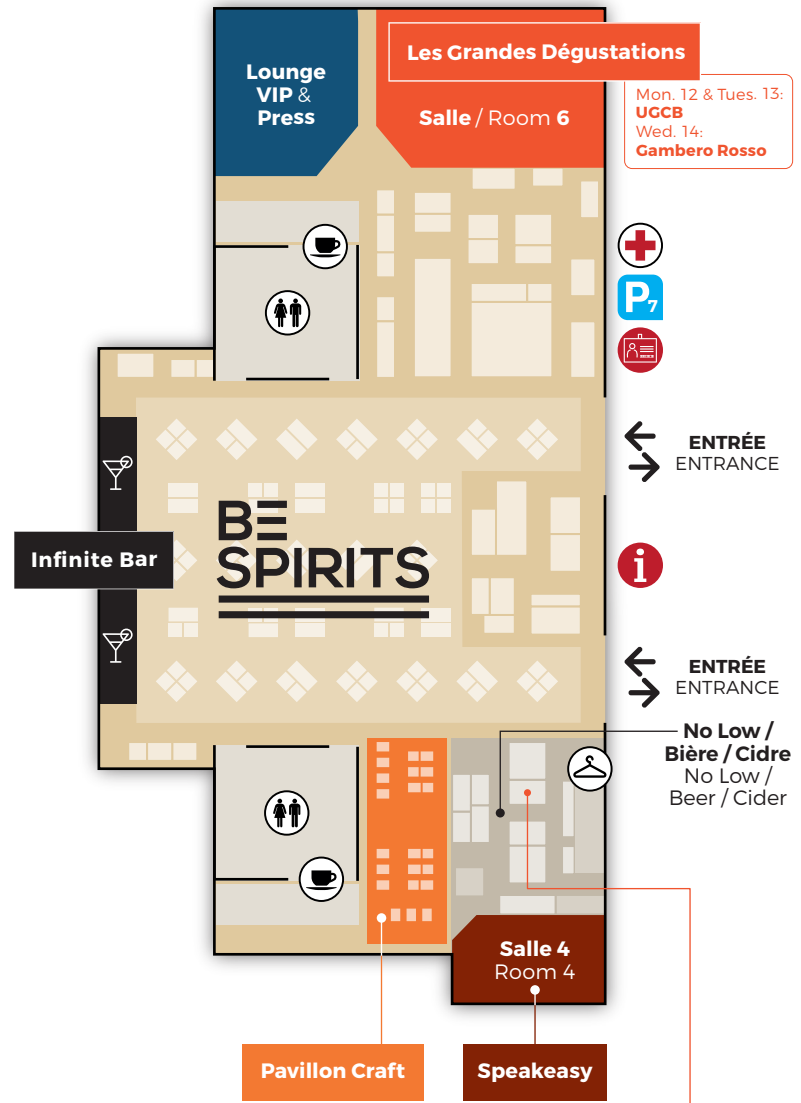

# HALL 3

ALSACE, BEAUJOLAIS,  
BOURGOGNE,  
CHAMPAGNE, JURA,  
LOIRE, SAVOIE

ALSACE, BEAUJOLAIS,  
BURGUNDY,  
CHAMPAGNE, JURA,  
LOIRE, SAVOIE

Téléchargez  
l'application  
du salon

Download  
the app  
of the event

DARTESS  
LA SUPPLÉMENTAIRE DES VINS & SPIRITUEUX  
HALL 3 - G 153

CAISSE D'ÉPARGNE VITIBANQUE  
HALL 3 - L 235

CORAVIN®  
HALL 3 - L 243

WINEVISION  
HALL 3 - P 275

# BE SPIRITS

**SPIRITUEUX / NO LOW /  
BIÈRE / CIDRE**

SPIRITS / NO LOW /  
BEER / CIDER

Téléchargez  
l'application  
du salon

Download  
the app  
of the event

← 80 60 40 20 01 - N° stand  
Booth N°

# PLAN DES ANIMATIONS / EVENTS MAP