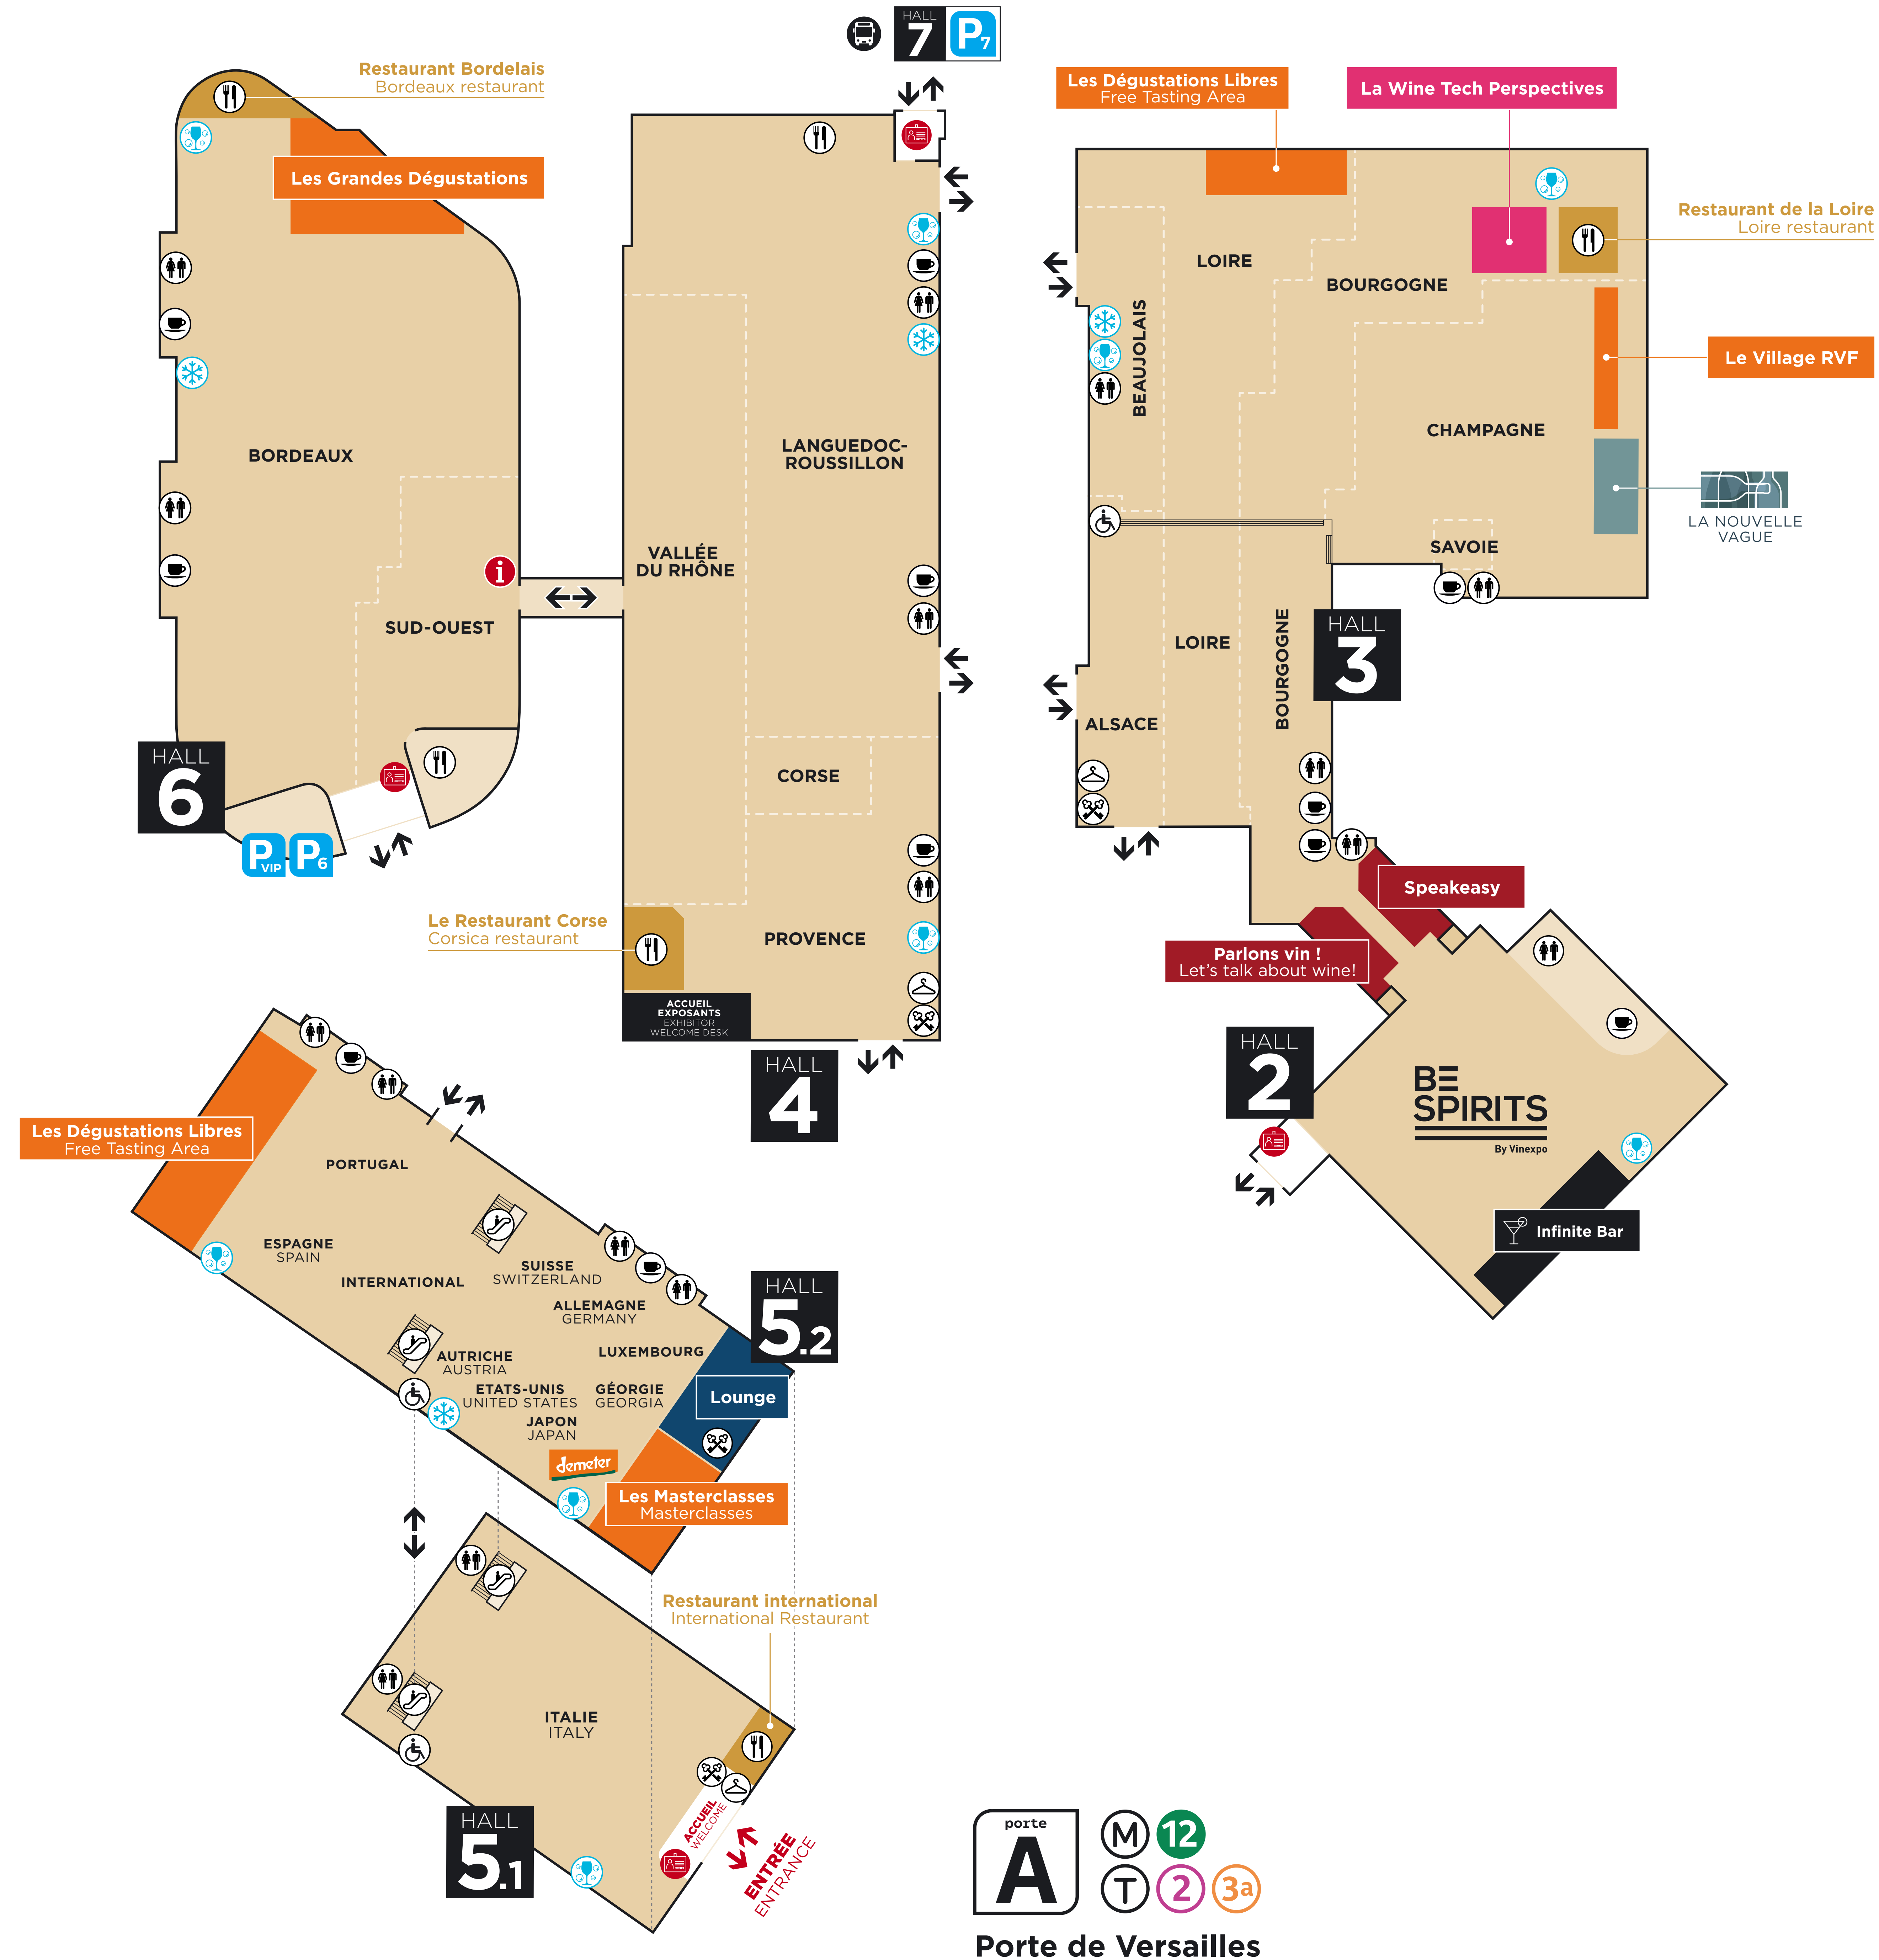

**13-15
FEB.
2023**

PARIS EXPO
PORTE DE
VERSAILLES

**Le plan
du salon**

**Exhibition
floor map**

An event by **VINEXPOSIUM.**

Services

- Accueil Badges**
Badges Welcome Desk
- Information**
- Vestiaire**
Cloakroom
- Conciergerie**
Concierge
- Restaurant**
- Bar / VAE**
Bar / Take away
- Toilettes**
Toilets
- Point lavage de verres**
Glass washing spot
- Point glace**
Ice spot
- Entrée piétons**
Pedestrian access
Porte de Versailles
- Accès PMR**
Access PRM
- Escalators**
- Navettes Aéroport**
Charles de Gaulle
Airport Shuttles
- Accès au parking VIP**
Access to VIP parking
- Accès au parking P6**
Access to P6 parking
- Accès au parking P7**
Access to P7 parking